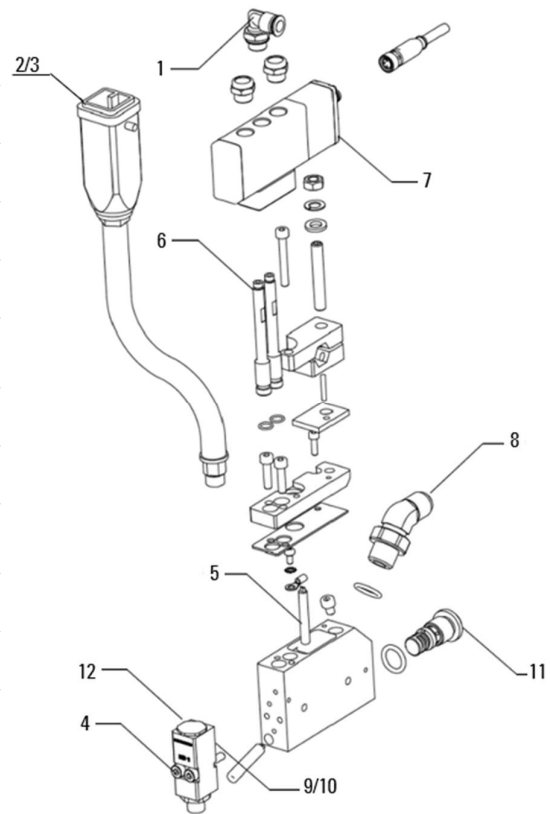

HB 11 [EN]

Spare parts list

Pos.	Order No.	Quantity	Designation
1	NKT0343	1	Plug-in connection 90 °
2	B29-021-0504	1	Cordset Ni120
3	B29-082-0501	1	Cordset PT100
4	NKT0230	2	Fillister head screw
5	B50-027-0100	1	Heating cartridge HB 11
6	B26-001-0004	2	Air tube
7	NKT1641	1	5/2- way valve
8	NKT0182	1	Adapter 45 °, UNF 9/16"
9	NKT0218	2	O-ring 21,95 x 1,78 mm
10	NKT0229	1	O-ring
11	NKT0451	1	Head filter unit series BM
12	NKT0591	1	Module HB 1

HB 11 [CZ]

Seznam náhradních dílů

Poz.	Objednací č.	Počet	Označení
1	NKT0343	1	Nástrčná přípojka 90 °
2	B29-021-0504	1	Cordset Ni120
3	B29-082-0501	1	Cordset PT100
4	NKT0230	2	Šroub s válcovou hlavou
5	B50-027-0100	1	Topná patrona HB 11
6	B26-001-0004	2	Vzduchová trubka
7	NKT1641	1	5/2-cestný ventil
8	NKT0182	1	Adaptér 45 °, UNF 9/16"
9	NKT0218	2	O-kroužek 21,95 x 1,78 mm
10	NKT0229	1	O-kroužek
11	NKT0451	1	Filtrační jednotka hlavy řady BM
12	NKT0591	1	Modul HB 1

Cserealkatrész-lista

Poz.	Rendelész.	Mennyiség	Megnevezés
1	NKT0343	1	Csatlakozódugasz 90 °
2	B29-021-0504	1	Cordset Ni120
3	B29-082-0501	1	Cordset PT100
4	NKT0230	2	Hengeres fejű csavar
5	B50-027-0100	1	Fűtőpatron HB 11
6	B26-001-0004	2	Levegőcső
7	NKT1641	1	5/2-utas szelep
8	NKT0182	1	Adapter 45 ° , UNF 9/16"
9	NKT0218	2	O-gyűrű 21,95 x 1,78 mm
10	NKT0229	1	O-gyűrű
11	NKT0451	1	Fejszűrő egység BM sorozat
12	NKT0591	1	HB 1 modul

Wykaz części zamiennych

Poz.	Nr kat.	Liczba	Nazwa
1	NKT0343	1	Przylącze wtykowe 90 °
2	B29-021-0504	1	Cordset Ni120
3	B29-082-0501	1	Cordset PT100
4	NKT0230	2	Wkręt z łbem walcowym
5	B50-027-0100	1	Grzałka HB 11
6	B26-001-0004	2	Przewód rurowy powietrzny
7	NKT1641	1	Zawór drogowy 5/2
8	NKT0182	1	Adapter 45 °, UNF 9/16"
9	NKT0218	2	O-ring 21,95 x 1,78 mm
10	NKT0229	1	O-ring
11	NKT0451	1	Moduł filtra głowicy serii BM
12	NKT0591	1	Moduł HB 1