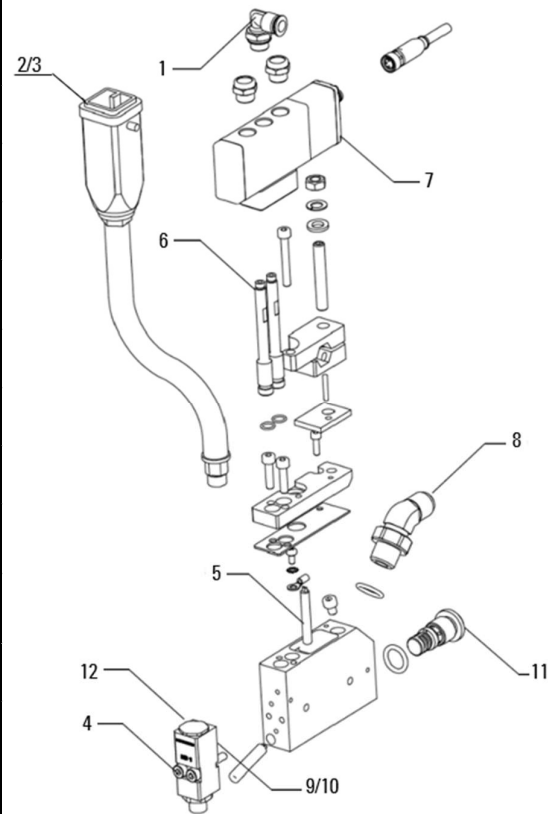

Ersatzteile

Pos.	Bestell-Nr.	Anzahl	Bezeichnung
1	NKT0343	1	Steckanschluss 90 °
2	B29-021-0504	1	Cordset Ni120
3	B29-082-0501	1	Cordset PT100
4	NKT0230	2	Zylinderkopfschraube
5	B50-027-0100	1	Heizpatrone HB 11
6	B26-001-0004	2	Luftrohr
7	NKT1641	1	5/2-Wegeventil
8	NKT0182	1	Adapter 45 °, UNF 9/16"
9	NKT0218	2	O-Ring 21,95 x 1,78 mm
10	NKT0229	1	O-Ring
11	NKT0451	1	Kopffiltereinheit Serie BM
12	NKT0591	1	Modul HB 1

HB 11 [EN]

Spare parts list

Pos.	Order No.	Quantity	Designation
1	NKT0343	1	Plug-in connection 90 °
2	B29-021-0504	1	Cordset Ni120
3	B29-082-0501	1	Cordset PT100
4	NKT0230	2	Fillister head screw
5	B50-027-0100	1	Heating cartridge HB 11
6	B26-001-0004	2	Air tube
7	NKT1641	1	5/2- way valve
8	NKT0182	1	Adapter 45 °, UNF 9/16"
9	NKT0218	2	O-ring 21,95 x 1,78 mm
10	NKT0229	1	O-ring
11	NKT0451	1	Head filter unit series BM
12	NKT0591	1	Module HB 1

HB 11 [CZ]

Seznam náhradních dílů

Poz.	Objednací č.	Počet	Označení
1	NKT0343	1	Nástrčná přípojka 90 °
2	B29-021-0504	1	Cordset Ni120
3	B29-082-0501	1	Cordset PT100
4	NKT0230	2	Šroub s válcovou hlavou
5	B50-027-0100	1	Topná patrona HB 11
6	B26-001-0004	2	Vzduchová trubka
7	NKT1641	1	5/2-cestný ventil
8	NKT0182	1	Adaptér 45 °, UNF 9/16"
9	NKT0218	2	O-kroužek 21,95 x 1,78 mm
10	NKT0229	1	O-kroužek
11	NKT0451	1	Filtrační jednotka hlavy řady BM
12	NKT0591	1	Modul HB 1

Cserealkatrész-lista

Poz.	Rendelész.	Mennyiség	Megnevezés
1	NKT0343	1	Csatlakozódugasz 90 °
2	B29-021-0504	1	Cordset Ni120
3	B29-082-0501	1	Cordset PT100
4	NKT0230	2	Hengeres fejű csavar
5	B50-027-0100	1	Fűtőpatron HB 11
6	B26-001-0004	2	Levegőcső
7	NKT1641	1	5/2-utas szelep
8	NKT0182	1	Adapter 45 ° , UNF 9/16"
9	NKT0218	2	O-gyűrű 21,95 x 1,78 mm
10	NKT0229	1	O-gyűrű
11	NKT0451	1	Fejszűrő egység BM sorozat
12	NKT0591	1	HB 1 modul