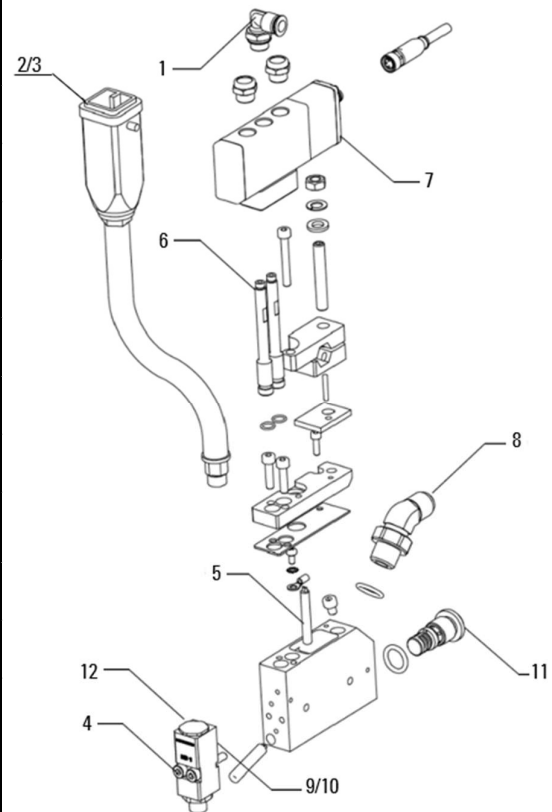

Ersatzteile

Pos.	Bestell-Nr.	Anzahl	Bezeichnung
1	NKT0343	1	Steckanschluss 90 °
2	B29-021-0504	1	Cordset Ni120
3	B29-082-0501	1	Cordset PT100
4	NKT0230	2	Zylinderkopfschraube
5	B50-027-0100	1	Heizpatrone HB 11
6	B26-001-0004	2	Luftrohr
7	NKT1641	1	5/2-Wegeventil
8	NKT0182	1	Adapter 45 °, UNF 9/16"
9	NKT0218	2	O-Ring 21,95 x 1,78 mm
10	NKT0229	1	O-Ring
11	NKT0451	1	Kopffiltereinheit Serie BM
12	NKT0591	1	Modul HB 1

HB 11 [EN]

Spare parts list

Pos.	Order No.	Quantity	Designation
1	NKT0343	1	Plug-in connection 90 °
2	B29-021-0504	1	Cordset Ni120
3	B29-082-0501	1	Cordset PT100
4	NKT0230	2	Fillister head screw
5	B50-027-0100	1	Heating cartridge HB 11
6	B26-001-0004	2	Air tube
7	NKT1641	1	5/2- way valve
8	NKT0182	1	Adapter 45 °, UNF 9/16"
9	NKT0218	2	O-ring 21,95 x 1,78 mm
10	NKT0229	1	O-ring
11	NKT0451	1	Head filter unit series BM
12	NKT0591	1	Module HB 1

HB 11 [CZ]

Seznam náhradních dílů

Poz.	Objednací č.	Počet	Označení
1	NKT0343	1	Nástrčná přípojka 90 °
2	B29-021-0504	1	Cordset Ni120
3	B29-082-0501	1	Cordset PT100
4	NKT0230	2	Šroub s válcovou hlavou
5	B50-027-0100	1	Topná patrona HB 11
6	B26-001-0004	2	Vzduchová trubka
7	NKT1641	1	5/2-cestný ventil
8	NKT0182	1	Adaptér 45 °, UNF 9/16"
9	NKT0218	2	O-kroužek 21,95 x 1,78 mm
10	NKT0229	1	O-kroužek
11	NKT0451	1	Filtrační jednotka hlavy řady BM
12	NKT0591	1	Modul HB 1

Cserealkatrész-lista

Poz.	Rendelész.	Mennyiség	Megnevezés
1	NKT0343	1	Csatlakozódugasz 90 °
2	B29-021-0504	1	Cordset Ni120
3	B29-082-0501	1	Cordset PT100
4	NKT0230	2	Hengeres fejű csavar
5	B50-027-0100	1	Fűtőpatron HB 11
6	B26-001-0004	2	Levegőcső
7	NKT1641	1	5/2-utas szelep
8	NKT0182	1	Adapter 45 ° , UNF 9/16"
9	NKT0218	2	O-gyűrű 21,95 x 1,78 mm
10	NKT0229	1	O-gyűrű
11	NKT0451	1	Fejszűrő egység BM sorozat
12	NKT0591	1	HB 1 modul