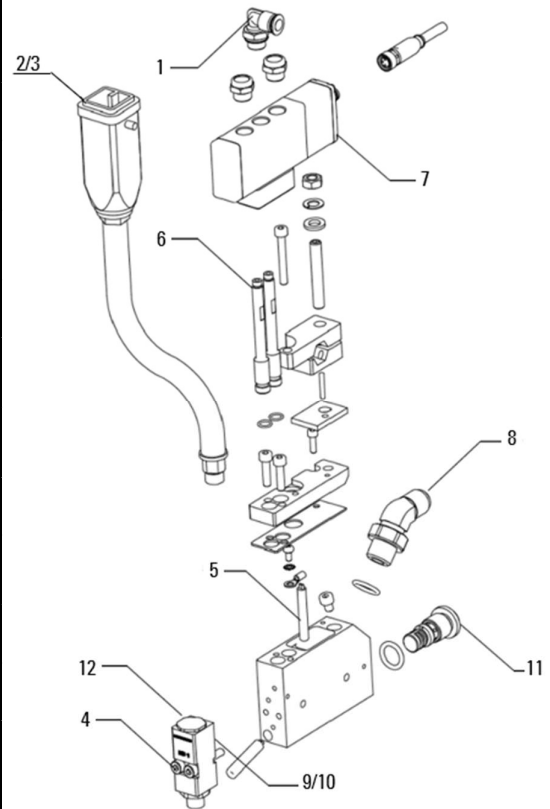

Ersatzteile

Pos.	Bestell-Nr.	Anzahl	Bezeichnung
1	NKT0343	1	Steckanschluss 90 °
2	B29-021-0504	1	Cordset Ni120
3	B29-082-0501	1	Cordset PT100
4	NKT0230	2	Zylinderkopfschraube
5	B50-027-0100	1	Heizpatrone HB 11
6	B26-001-0004	2	Luftrohr
7	NKT1641	1	5/2-Wegeventil
8	NKT0182	1	Adapter 45 °, UNF 9/16"
9	NKT0218	2	O-Ring 21,95 x 1,78 mm
10	NKT0229	1	O-Ring
11	NKT0451	1	Kopffiltereinheit Serie BM
12	NKT0591	1	Modul HB 1

HB 11 [EN]

Spare parts list

Pos.	Order No.	Quantity	Designation
1	NKT0343	1	Plug-in connection 90 °
2	B29-021-0504	1	Cordset Ni120
3	B29-082-0501	1	Cordset PT100
4	NKT0230	2	Fillister head screw
5	B50-027-0100	1	Heating cartridge HB 11
6	B26-001-0004	2	Air tube
7	NKT1641	1	5/2- way valve
8	NKT0182	1	Adapter 45 °, UNF 9/16"
9	NKT0218	2	O-ring 21,95 x 1,78 mm
10	NKT0229	1	O-ring
11	NKT0451	1	Head filter unit series BM
12	NKT0591	1	Module HB 1

HB 11 [CZ]

Seznam náhradních dílů

Poz.	Objednací č.	Počet	Označení
1	NKT0343	1	Nástrčná přípojka 90 °
2	B29-021-0504	1	Cordset Ni120
3	B29-082-0501	1	Cordset PT100
4	NKT0230	2	Šroub s válcovou hlavou
5	B50-027-0100	1	Topná patrona HB 11
6	B26-001-0004	2	Vzduchová trubka
7	NKT1641	1	5/2-cestný ventil
8	NKT0182	1	Adaptér 45 °, UNF 9/16"
9	NKT0218	2	O-kroužek 21,95 x 1,78 mm
10	NKT0229	1	O-kroužek
11	NKT0451	1	Filtrační jednotka hlavy řady BM
12	NKT0591	1	Modul HB 1

Cserealkatrész-lista

Poz.	Rendelész.	Mennyiség	Megnevezés
1	NKT0343	1	Csatlakozódugasz 90 °
2	B29-021-0504	1	Cordset Ni120
3	B29-082-0501	1	Cordset PT100
4	NKT0230	2	Hengeres fejű csavar
5	B50-027-0100	1	Fűtőpatron HB 11
6	B26-001-0004	2	Levegőcső
7	NKT1641	1	5/2-utas szelep
8	NKT0182	1	Adapter 45 ° , UNF 9/16"
9	NKT0218	2	O-gyűrű 21,95 x 1,78 mm
10	NKT0229	1	O-gyűrű
11	NKT0451	1	Fejszűrő egység BM sorozat
12	NKT0591	1	HB 1 modul