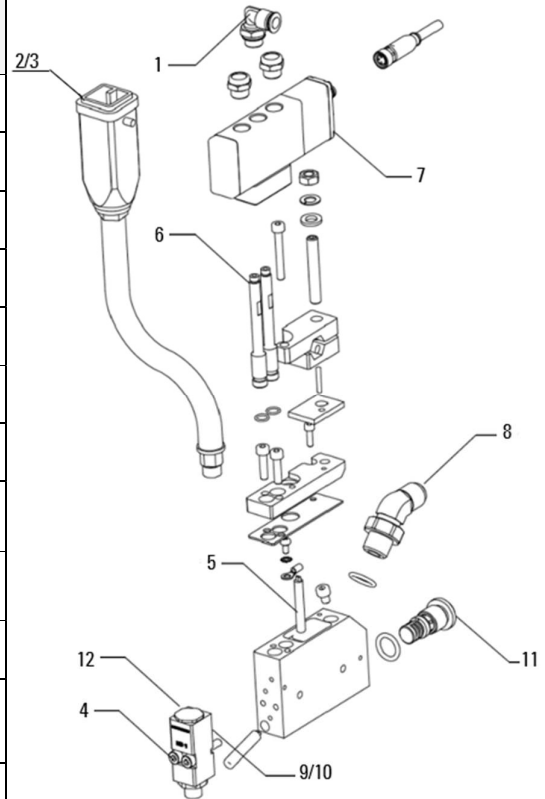

Ersatzteile

Pos.	Bestell-Nr.	Anzahl	Bezeichnung
1	NKT0343	1	Steckanschluss 90 °
2	B29-021-0504	1	Cordset Ni120
3	B29-082-0501	1	Cordset PT100
4	NKT0230	2	Zylinderkopfschraube
5	B50-027-0100	1	Heizpatrone HB 11
6	B26-001-0004	2	Luftrohr
7	NKT1641	1	5/2-Wegeventil
8	NKT0182	1	Adapter 45 °, UNF 9/16"
9	NKT0218	2	O-Ring 21,95 x 1,78 mm
10	NKT0229	1	O-Ring
11	NKT0451	1	Kopffiltereinheit Serie BM
12	NKT0591	1	Modul HB 1

HB 11 [EN]

Spare parts list

Pos.	Order No.	Quantity	Designation
1	NKT0343	1	Plug-in connection 90 °
2	B29-021-0504	1	Cordset Ni120
3	B29-082-0501	1	Cordset PT100
4	NKT0230	2	Fillister head screw
5	B50-027-0100	1	Heating cartridge HB 11
6	B26-001-0004	2	Air tube
7	NKT1641	1	5/2- way valve
8	NKT0182	1	Adapter 45 °, UNF 9/16"
9	NKT0218	2	O-ring 21,95 x 1,78 mm
10	NKT0229	1	O-ring
11	NKT0451	1	Head filter unit series BM
12	NKT0591	1	Module HB 1

HB 11 [CZ]

Seznam náhradních dílů

Poz.	Objednací č.	Počet	Označení
1	NKT0343	1	Nástrčná přípojka 90 °
2	B29-021-0504	1	Cordset Ni120
3	B29-082-0501	1	Cordset PT100
4	NKT0230	2	Šroub s válcovou hlavou
5	B50-027-0100	1	Topná patrona HB 11
6	B26-001-0004	2	Vzduchová trubka
7	NKT1641	1	5/2-cestný ventil
8	NKT0182	1	Adaptér 45 °, UNF 9/16"
9	NKT0218	2	O-kroužek 21,95 x 1,78 mm
10	NKT0229	1	O-kroužek
11	NKT0451	1	Filtrační jednotka hlavy řady BM
12	NKT0591	1	Modul HB 1

Cserealkatrész-lista

Poz.	Rendelész.	Mennyiség	Megnevezés
1	NKT0343	1	Csatlakozódugasz 90 °
2	B29-021-0504	1	Cordset Ni120
3	B29-082-0501	1	Cordset PT100
4	NKT0230	2	Hengeres fejű csavar
5	B50-027-0100	1	Fűtőpatron HB 11
6	B26-001-0004	2	Levegőcső
7	NKT1641	1	5/2-utas szelep
8	NKT0182	1	Adapter 45 ° , UNF 9/16"
9	NKT0218	2	O-gyűrű 21,95 x 1,78 mm
10	NKT0229	1	O-gyűrű
11	NKT0451	1	Fejszűrő egység BM sorozat
12	NKT0591	1	HB 1 modul